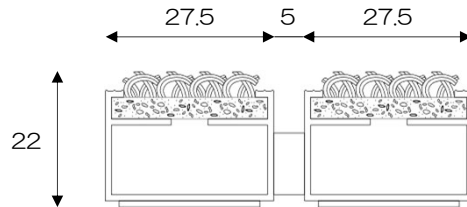

エムコ 巻き上げ式エントランスマット

オリジナルシリーズ

522/R (繊維)

屋内用

フレーム (アルミ製) : デュプロマットタイプ

マット構成 : 繊維

繊維 : ポリプロピレン

連結 : ゴムスペーサー・SUSワイヤー

(繊維リブ交換可能)

屋内の風除室やメインエントランス等に設置し内部への塵・埃・水分等の汚れの持ち込みを防ぎます。

設置場所例
オフィスビルエントランス、風除室・病院・商業施設・美術館等

耐荷重 : 2100kg/100㎡ (直置き)

歩行量 : 250~2000人/日

プラン作成上の注意点

レイアウトは下図のように人の往来が多い場所に接合部が来ないように考慮してください。

※マット下地はガタツキやたわみを避けるため、平滑面が条件となります。

マットの分割について

マットの敷設面積が大きい場合は、下記の条件でマットが分割されます。

- 幅(W)2300mm以上、奥行(D)2000以上 (製作最大幅 : 2300mmまで)
- 1枚あたりのマット重量が30Kgを超える場合

※重量が超過した場合は自動的に奥行方向が分割されますが、外見・機能上問題はありません。
マットが分割された場合は、必要に応じて同梱されているジョイント金具を使用してください。