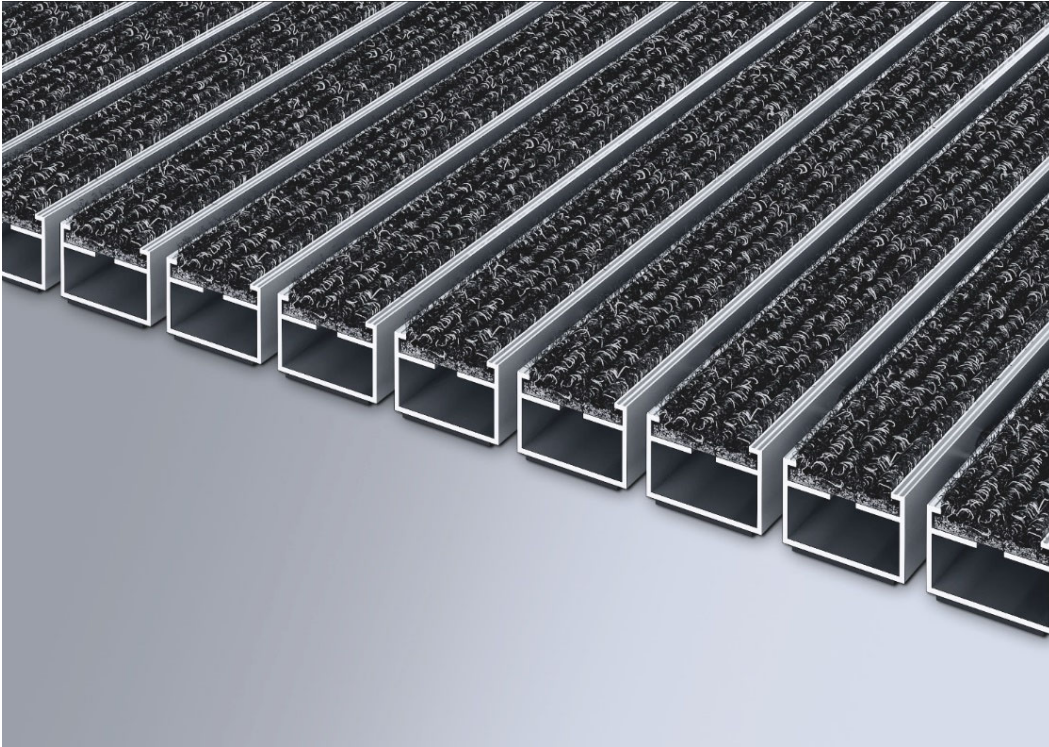

エムコ 巻き上げ式エントランスマット

オリジナルシリーズ

522/R (繊維)

屋内用

フレーム (アルミ製) : デュプロマットタイプ

マット構成 : 繊維

繊維 : ポリプロピレン

連結 : ゴムスペーサー・SUSワイヤー

(繊維リブ交換可能)

屋内の風除室やメインエントランス等に設置し内部への塵・埃・水分等の汚れの持ち込みを防ぎます。

設置場所例
オフィスビルエントランス、風除室・病院・商業施設・美術館等

耐荷重 : 2100kg/100㎡ (直置き)

歩行量 : 250~2000人/日

プラン作成上の注意点

レイアウトは下図のように人の往来が多い場所に接合部が来ないように考慮してください。

※マット下地はガタツキやたわみを避けるため、平滑面が条件となります。

マットの分割について

マットの敷設面積が大きい場合は、下記の条件でマットが分割されます。

- 幅(W)2300mm以上、奥行(D)2000以上 (製作最大幅 : 2300mmまで)
- 1枚あたりのマット重量が30Kgを超える場合

※重量が超過した場合は自動的に奥行方向が分割されますが、外見・機能上問題はありません。
マットが分割された場合は、必要に応じて同梱されているジョイント金具を使用してください。

カラーについて

オリジナルシリーズカラーは下記の5色よりお選びいただけます。

No.200
ブラック

No.220
ライトグレー

No.430
サンド

No.485
ブラウン

No.305
レッド

株式会社 ビベール
〒160-0016
東京都新宿区信濃町3-1
エスコート101
TEL : 03-5341-4243
FAX : 03-5341-4244
Email : tko@bevel.co.jp
HP : <http://www.bevel.co.jp>