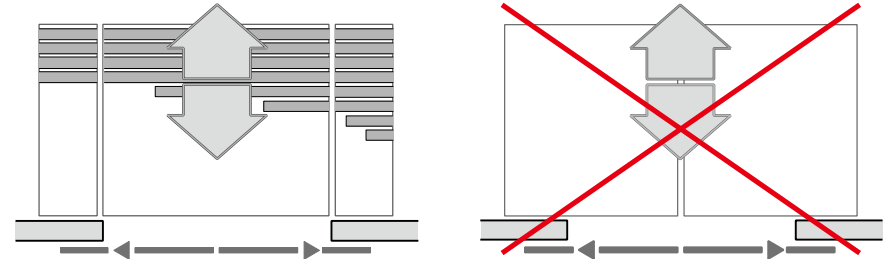

エムコ 巻き上げ式エントランスマット

オリジナルシリーズ

522/R (繊維)

屋内用

フレーム (アルミ製) : デュプロマットタイプ

マット構成 : 繊維

繊維 : ポリプロピレン

連結 : ゴムスペーサー・SUSワイヤー

(繊維リブ交換可能)

屋内の風除室やメインエントランス等に設置し内部への塵・埃・水分等の汚れの持ち込みを防ぎます。

設置場所例
オフィスビルエントランス、風除室・病院・商業施設・美術館等

耐荷重 : 2100kg/100㎡ (直置き)

歩行量 : 250~2000人/日

プラン作成上の注意点

レイアウトは下図のように人の往来が多い場所に接合部が来ないように考慮してください。

※マット下地はガタツキやたわみを避けるため、平滑面が条件となります。

マットの分割について

マットの敷設面積が大きい場合は、下記の条件でマットが分割されます。

- 幅(W)2300mm以上、奥行(D)2000以上 (製作最大幅 : 2300mmまで)
- 1枚あたりのマット重量が30Kgを超える場合

※重量が超過した場合は自動的に奥行方向が分割されますが、外見・機能上問題はありません。
マットが分割された場合は、必要に応じて同梱されているジョイント金具を使用してください。