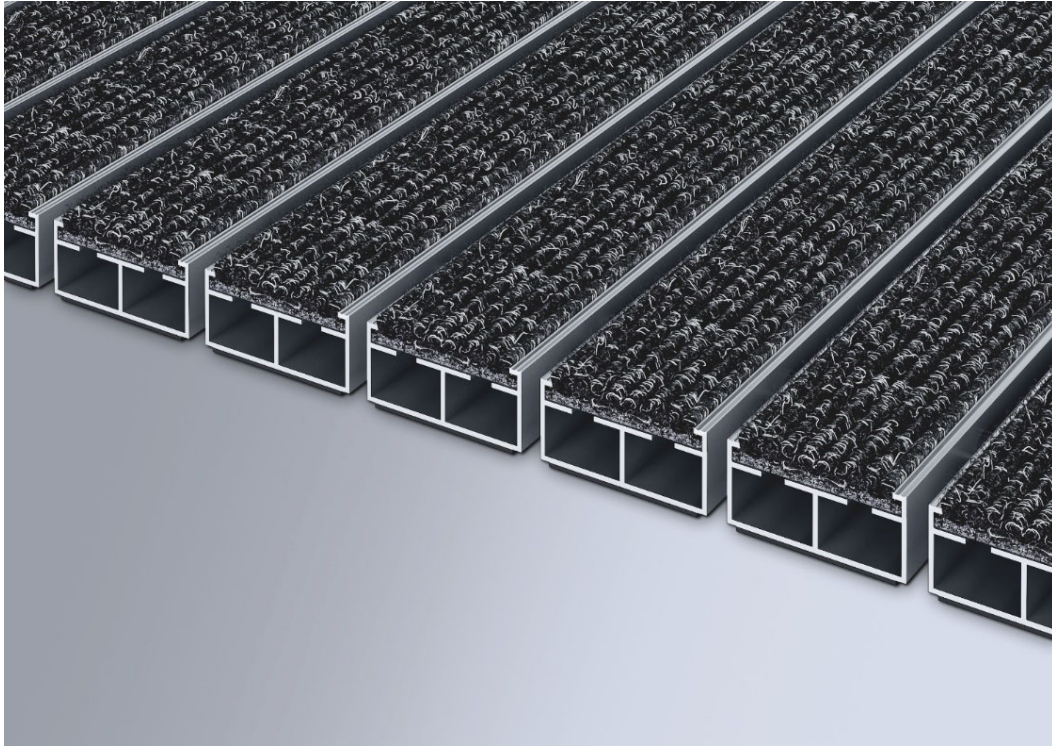

エムコ 巻き上げ式エントランスマット

オリジナルシリーズ 522/LR (幅広繊維)

屋内用

フレーム (アルミ製) : デュプロマットラージタイプ

マット構成 : 幅広繊維

繊維 : ポリプロピレン

連結 : ゴムスペーサー・SUSワイヤー

(繊維リブ交換可能)

通常のリブ幅(27.5mm)より幅広の44mmのタイプ。
より埃や塵、水分の除去効果を得られるとともに
リブ幅が広いことで絨毯のようなエレガンスを演出します。

設置場所例
オフィスビル・ホテル・美術館・商業施設・ショールーム等

耐荷重 : 2100kg/100㎡ (直置き)

歩行量 : 250~2000人/日

プラン作成上の注意点

レイアウトは下図のように人の往来が多い場所に接合部が来ないように考慮してください。

※マット下地はガタツキやたわみを避けるため、平滑面が条件となります。

マットの分割について

マットの敷設面積が大きい場合は、下記の条件でマットが分割されます。

- ・幅(W)2300mm以上、奥行(D)2000以上 (製作最大幅 : 2300mmまで)
- ・1枚あたりのマット重量が30Kgを超える場合

※重量が超過した場合は自動的に奥行方向が分割されますが、外見・機能上問題はありません。
マットが分割された場合は、必要に応じて同梱されているジョイント金具を使用してください。

カラーについて

オリジナルシリーズカラーは下記の5色よりお選びいただけます。

No.200
ブラック

No.220
ライトグレー

No.430
サンド

No.485
ブラウン

No.305
レッド

株式会社 ビベール
〒160-0016
東京都新宿区信濃町3-1
エスコート101
TEL : 03-5341-4243
FAX : 03-5341-4244
Email : tko@bevel.co.jp
HP : <http://www.bevel.co.jp>