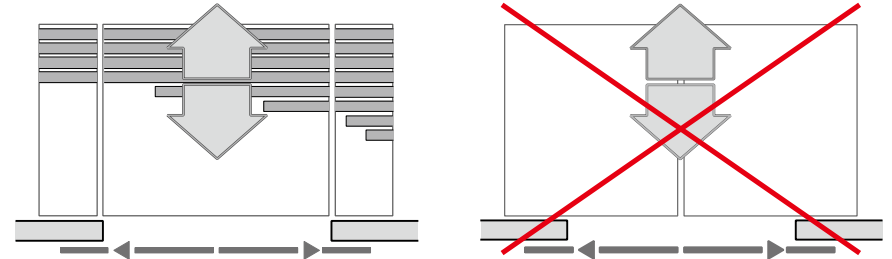

通常のリブ幅(27.5mm)より幅広の44mmのタイプ。
より埃や塵、水分の除去効果を得られるとともに
リブ幅が広いことで絨毯のようなエレガンスを演出します。

設置場所例
オフィスビル・ホテル・美術館・商業施設・ショールーム等

耐荷重 : 2100kg/100㎡ (直置き)

歩行量 : 250~2000人/日

プラン作成上の注意点

レイアウトは下図のように人の往来が多い場所に接合部が来ないように考慮してください。

※マット下地はガタツキやたわみを避けるため、平滑面が条件となります。

マットの分割について

マットの敷設面積が大きい場合は、下記の条件でマットが分割されます。

- ・幅(W)2300mm以上、奥行(D)2000以上 (製作最大幅 : 2300mmまで)
- ・1枚あたりのマット重量が30Kgを超える場合

※重量が超過した場合は自動的に奥行方向が分割されますが、外見・機能上問題はありません。
マットが分割された場合は、必要に応じて同梱されているジョイント金具を使用してください。