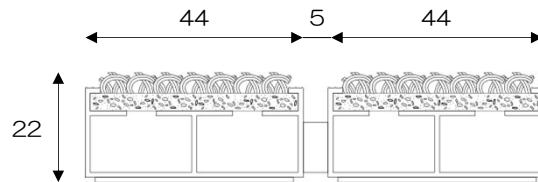

エムコ 巻き上げ式エントランスマット

オリジナルシリーズ 522/LR (幅広繊維)

屋内用

フレーム (アルミ製) : デュプロマットラージタイプ

マット構成 : 幅広繊維

繊維 : ポリプロピレン

連結 : ゴムスペーサー・SUSワイヤー

(繊維リブ交換可能)

通常のリブ幅(27.5mm)より幅広の44mmのタイプ。
より埃や塵、水分の除去効果を得られるとともに
リブ幅が広いことで絨毯のようなエレガンスを演出します。

設置場所例
オフィスビル・ホテル・美術館・商業施設・ショールーム等

耐荷重 : 2100kg/100㎡ (直置き)

歩行量 : 250~2000人/日

プラン作成上の注意点

レイアウトは下図のように人の往来が多い場所に接合部が来ないように考慮してください。

※マット下地はガタツキやたわみを避けるため、平滑面が条件となります。

マットの分割について

マットの敷設面積が大きい場合は、下記の条件でマットが分割されます。

- ・幅(W)2300mm以上、奥行(D)2000以上 (製作最大幅 : 2300mmまで)
- ・1枚あたりのマット重量が30Kgを超える場合

※重量が超過した場合は自動的に奥行方向が分割されますが、外見・機能上問題はありません。
マットが分割された場合は、必要に応じて同梱されているジョイント金具を使用してください。