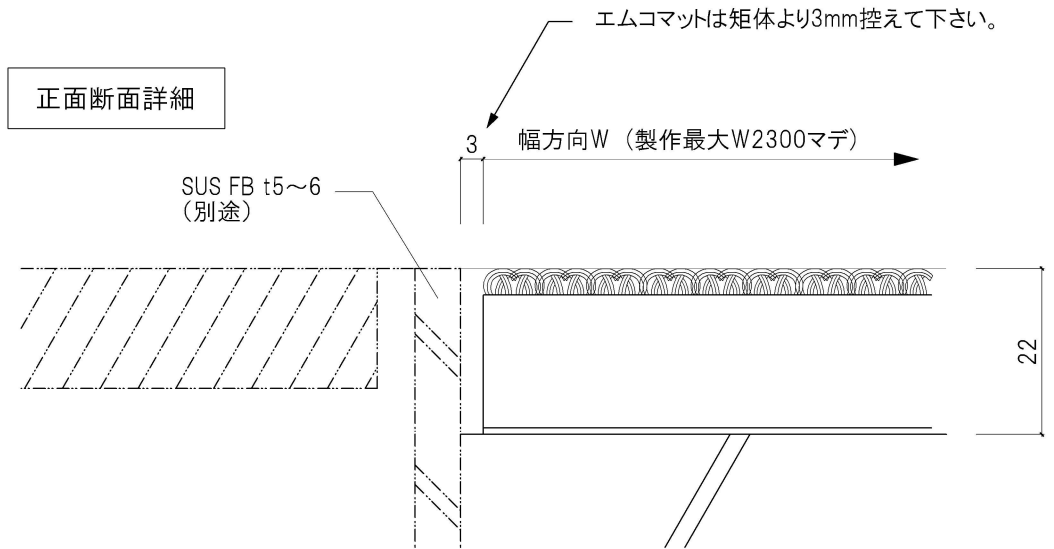

522 / LR (幅広繊維)

フレーム: デュプロマットラージタイプ
 リブ幅 W44 x H 22
 マット構成: 幅広繊維リブ

※重歩行用タイプ

歩行量が 250~2000人/日

※マット下地はモルタルなどで平滑にしてください

※耐荷重: 2100Kg/100㎡ (直置き)

(根太置きには使用できません)

正面断面詳細

側面断面詳細

品番	522 / LR	EMCOエントランスマット輸入総代理店 株式会社ビベル
縮尺	1/1	〒160-0016 東京都新宿区信濃町3-1 エスコート101
担当		TEL : 03-5341-4243 FAX : 03-5341-4244 E-Mail : tko@bevel.co.jp