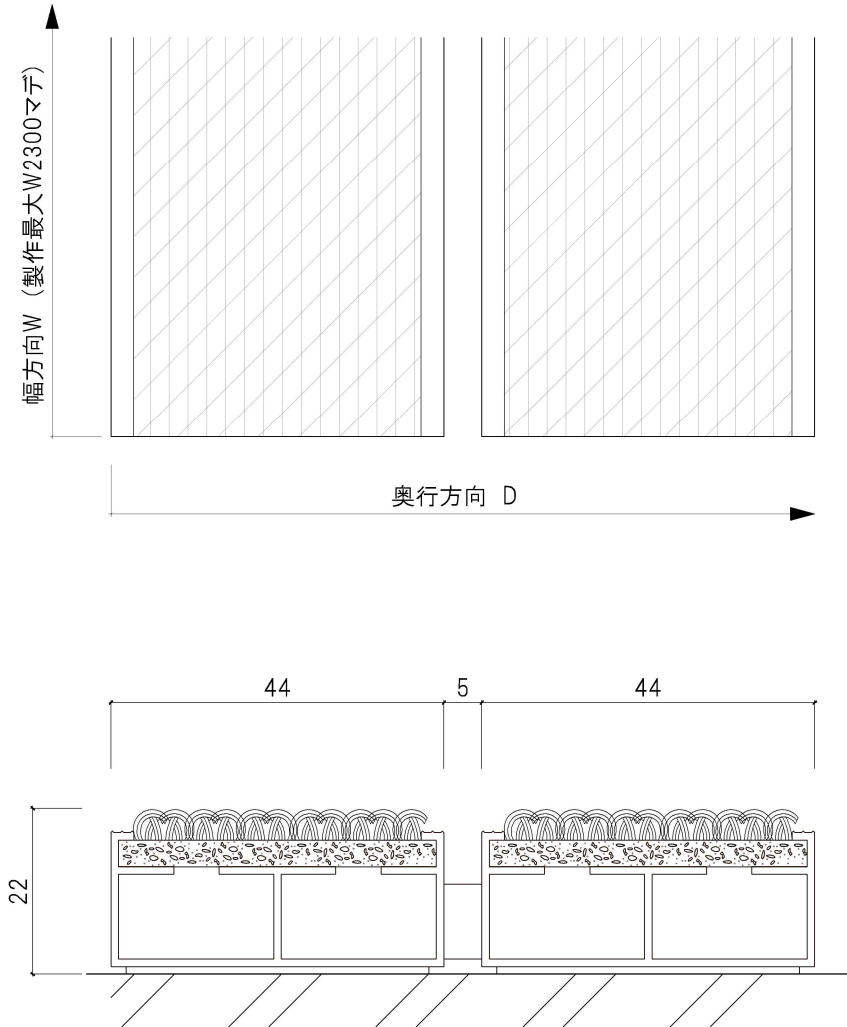

522 / LR (幅広繊維)

フレーム: デュプロマットラージタイプ
 リブ幅 W44 x H 22
 マット構成: 幅広繊維リブ

※重歩行用タイプ

歩行量が 250~2000人/日

※マット下地はモルタルなどで平滑にしてください

※耐荷重: 2100Kg/100㎡ (直置き)

(根太置きには使用できません)

正面断面詳細

側面断面詳細

品番	522 / LR	EMCOエントランスマット輸入総代理店 株式会社ビベル
縮尺	1/1	〒160-0016 東京都新宿区信濃町3-1 エスコート101
担当		TEL : 03-5341-4243 FAX : 03-5341-4244 E-Mail : tko@bevel.co.jp