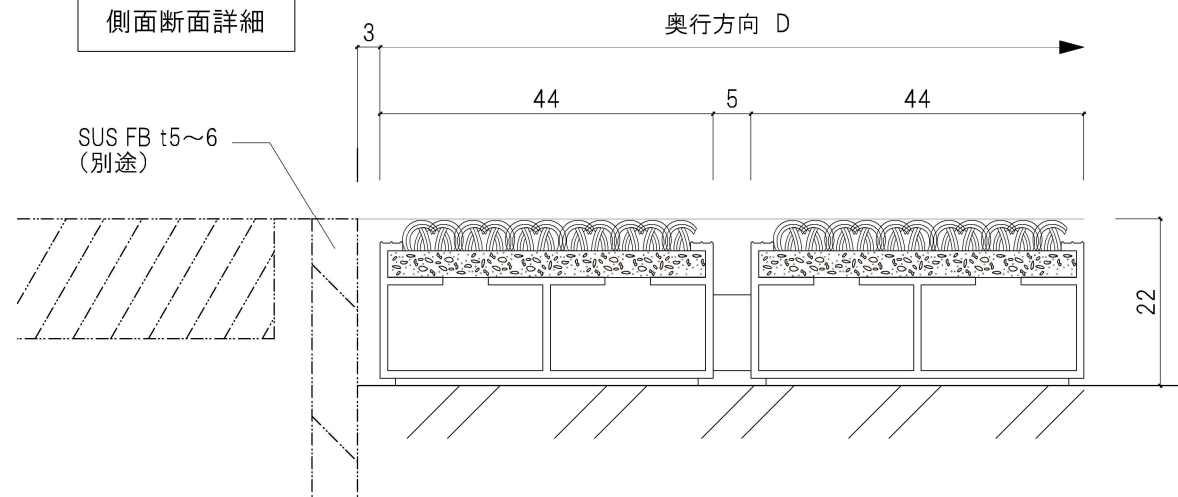

522 / LR (幅広繊維)

フレーム: デュプロマットラージタイプ
 リブ幅 W44 x H 22
 マット構成: 幅広繊維リブ

※重歩行用タイプ

歩行量が 250~2000人/日

※マット下地はモルタルなどで平滑にしてください

※耐荷重: 2100Kg/100㎡ (直置き)

(根太置きには使用できません)

正面断面詳細

側面断面詳細

品番	522 / LR	EMCOエントランスマット輸入総代理店 株式会社ビベル
縮尺	1/1	〒160-0016 東京都新宿区信濃町3-1 エスコート101
担当		TEL : 03-5341-4243 FAX : 03-5341-4244 E-Mail : tko@bevel.co.jp