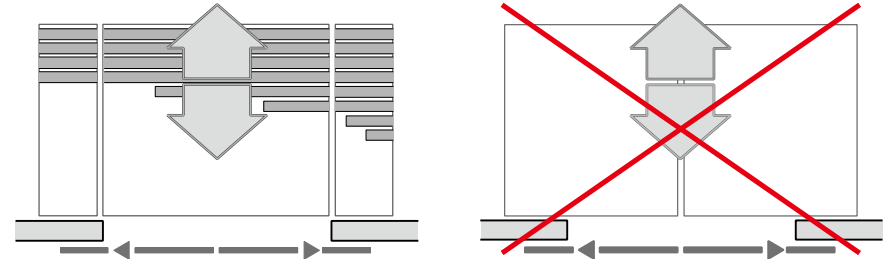

設置場所例(屋外・屋内 使用可)

オフィスビル・商業施設・運動施設・工場・学校 等

耐荷重 : 2100kg/100㎡ (直置き)

歩行量 : 250~2000人/日

プラン作成上の注意点

レイアウトは下図のように人の往来が多い場所に接合部が来ないように考慮してください。

※マット下地はガタツキやたわみを避けるため、平滑面が条件となります。

マットの分割について

マットの敷設面積が大きい場合は、下記の条件でマットが分割されます。

- 幅(W)2300mm以上、奥行(D)2000以上(製作最大幅: 2300mmまで)
- 1枚あたりのマット重量が30Kgを超える場合

※重量が超過した場合は自動的に奥行方向が分割されますが、外見・機能上問題はありません。マットが分割された場合は、必要に応じて同梱されているジョイント金具を使用してください。

カラーについて

- ゴムの色に関してはブラックのみとなります。