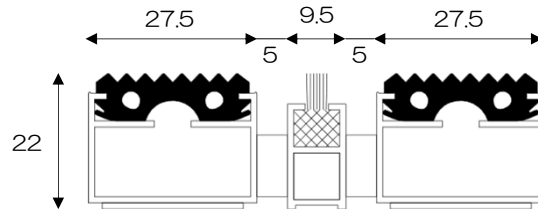

エムコ 巻き上げ式エントランスマット

オリジナルシリーズ

522/GB (ゴム+ミニブラシ)

屋外用(屋内使用も可)

フレーム(アルミ製) : デュプロマットタイプ

マット構成 : ゴム+ミニブラシ

連結 : ゴムスペーサー・SUSワイヤー

522G(ゴム)に追加プロファイルのミニブラシを加えた仕様で塵や埃の他に、靴底にこびりついた頑固な泥汚れ等を取り除きます。

設置場所例(屋外・屋内 使用可)

オフィスビル・商業施設・運動施設・工場・学校 等

耐荷重 : 2100kg/100㎡ (直置き)

歩行量 : 250~2000人/日

プラン作成上の注意点

レイアウトは下図のように人の往来が多い場所に接合部が来ないように考慮してください。

※マット下地はガタツキやたわみを避けるため、平滑面が条件となります。

マットの分割について

マットの敷設面積が大きい場合は、下記の条件でマットが分割されます。

- 幅(W)2300mm以上、奥行(D)2000以上(製作最大幅: 2300mmまで)
- 1枚あたりのマット重量が30Kgを超える場合

※重量が超過した場合は自動的に奥行方向が分割されますが、外見・機能上問題はありません。マットが分割された場合は、必要に応じて同梱されているジョイント金具を使用してください。

カラーについて

- ゴムの色に関してはブラックのみとなります。