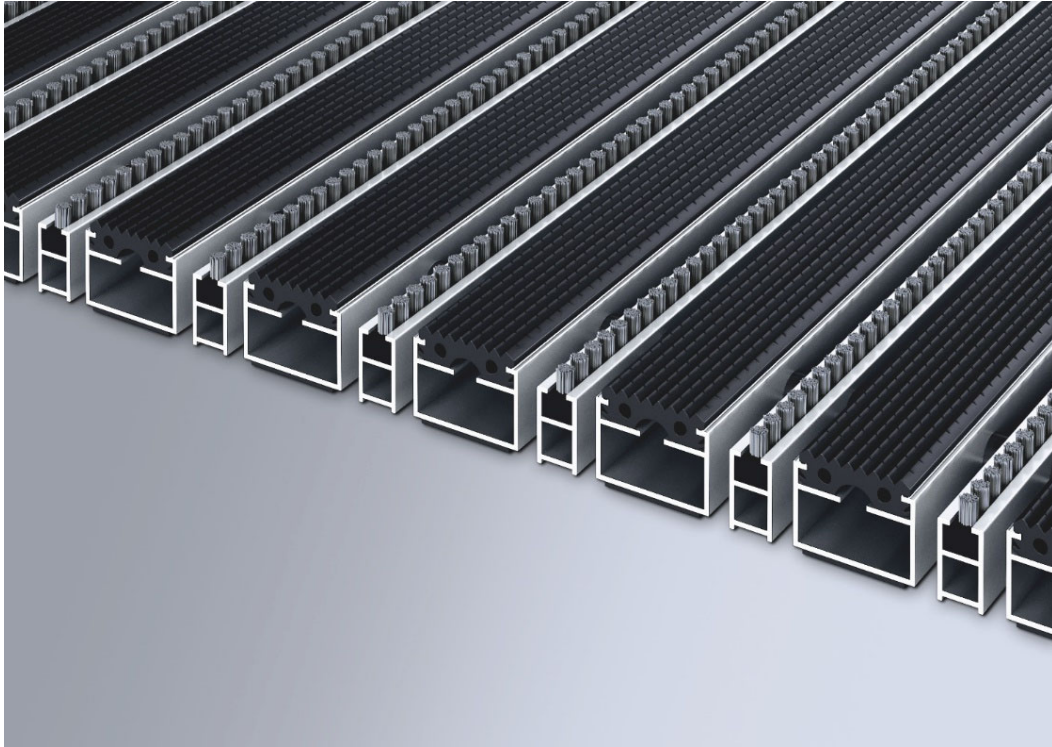

エムコ 巻き上げ式エントランスマット

オリジナルシリーズ

522/GB (ゴム+ミニブラシ)

屋外用(屋内使用も可)

フレーム(アルミ製) : デュプロマットタイプ

マット構成 : ゴム+ミニブラシ

連結 : ゴムスペーサー・SUSワイヤー

522G(ゴム)に追加プロファイルのミニブラシを加えた仕様で塵や埃の他に、靴底にこびりついた頑固な泥汚れ等を取り除きます。

設置場所例(屋外・屋内 使用可)

オフィスビル・商業施設・運動施設・工場・学校 等

耐荷重 : 2100kg/100㎡ (直置き)

歩行量 : 250~2000人/日

プラン作成上の注意点

レイアウトは下図のように人の往来が多い場所に接合部が来ないように考慮してください。

※マット下地はガタツキやたわみを避けるため、平滑面が条件となります。

マットの分割について

マットの敷設面積が大きい場合は、下記の条件でマットが分割されます。

- 幅(W)2300mm以上、奥行(D)2000以上(製作最大幅: 2300mmまで)
- 1枚あたりのマット重量が30Kgを超える場合

※重量が超過した場合は自動的に奥行方向が分割されますが、外見・機能上問題はありません。マットが分割された場合は、必要に応じて同梱されているジョイント金具を使用してください。

カラーについて

- ゴムの色に関してはブラックのみとなります。