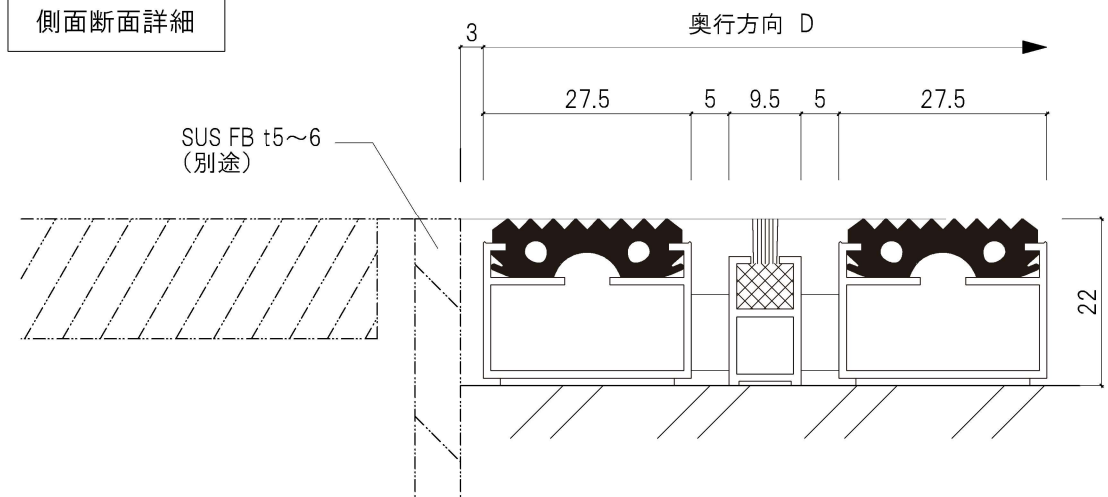

522 / GB (ゴム+ミニブラシ)

フレーム:デュプロマットタイプ
 リブ幅 W27.5 x H 22
 マット構成:ゴム+ミニブラシ

※重歩行用タイプ

歩行量が 250~2000人/日

※マット下地はモルタルなどで平滑にしてください

※耐荷重:2100Kg/100*(直置き)

(根太置きには使用できません)

正面断面詳細

側面断面詳細

| | | |
|----|----------|---|
| 品番 | 522 / GB | EMCOエントランスマット輸入総代理店 株式会社ビベル |
| 縮尺 | 1/1 | 〒160-0016 東京都新宿区信濃町3-1 エスコート101 TEL : 03-5341-4243 |
| 担当 | | FAX : 03-5341-4244 E-Mail : tko@bevel.co.jp |