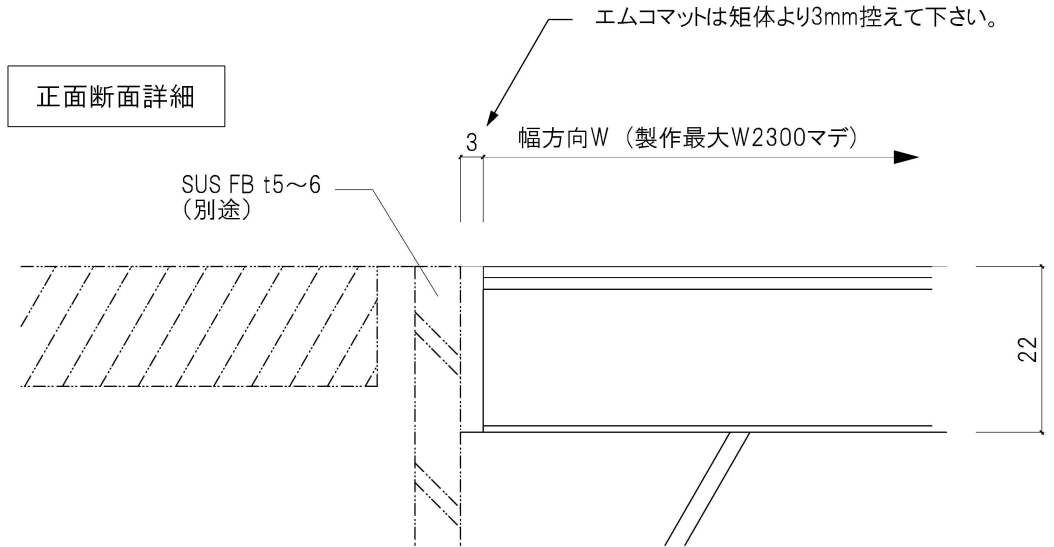

522 / GB (ゴム+ミニブラシ)

フレーム:デュプロマットタイプ
 リブ幅 W27.5 x H 22
 マット構成:ゴム+ミニブラシ

※重歩行用タイプ

歩行量が 250~2000人/日

※マット下地はモルタルなどで平滑にしてください

※耐荷重:2100Kg/100*(直置き)

(根太置きには使用できません)

正面断面詳細

側面断面詳細

| | | |
|----|----------|---|
| 品番 | 522 / GB | EMCOエントランスマット輸入総代理店 株式会社ビベル |
| 縮尺 | 1/1 | 〒160-0016 東京都新宿区信濃町3-1 エスコート101 TEL : 03-5341-4243 |
| 担当 | | FAX : 03-5341-4244 E-Mail : tko@bevel.co.jp |