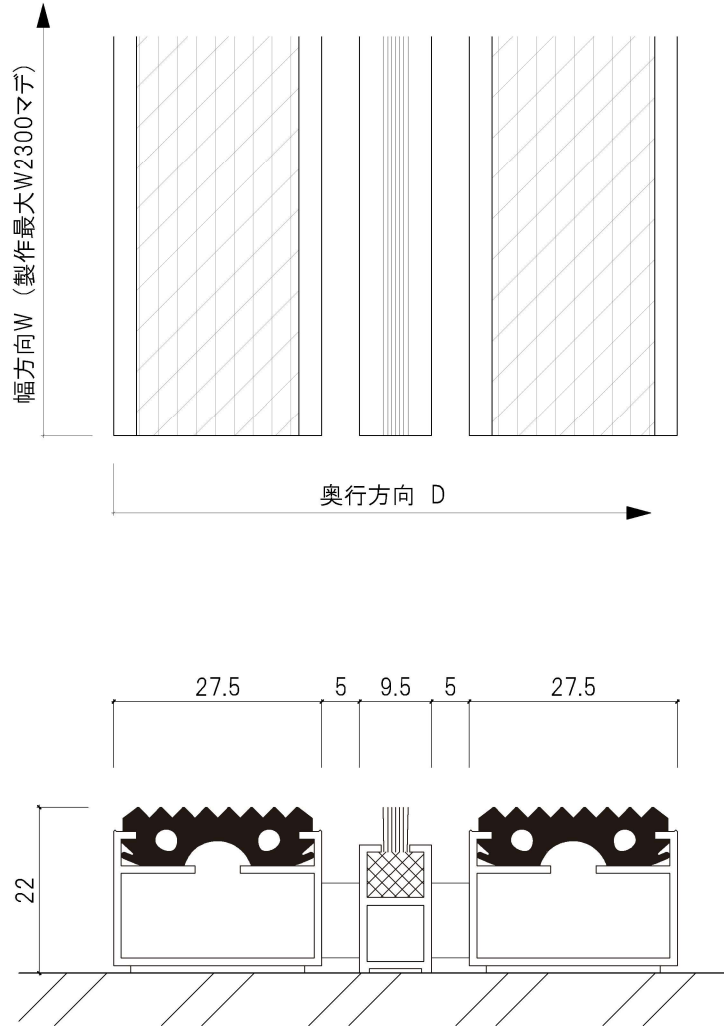

522 / GB (ゴム+ミニブラシ)

フレーム:デュプロマットタイプ
 リブ幅 W27.5 x H 22
 マット構成:ゴム+ミニブラシ

※重歩行用タイプ

歩行量が 250~2000人/日

※マット下地はモルタルなどで平滑にしてください

※耐荷重:2100Kg/100*(直置き)

(根太置きには使用できません)

正面断面詳細

側面断面詳細

| | | |
|----|----------|---|
| 品番 | 522 / GB | EMCOエントランスマット輸入総代理店 株式会社ビベル |
| 縮尺 | 1/1 | 〒160-0016 東京都新宿区信濃町3-1 エスコート101 TEL : 03-5341-4243 |
| 担当 | | FAX : 03-5341-4244 E-Mail : tko@bevel.co.jp |