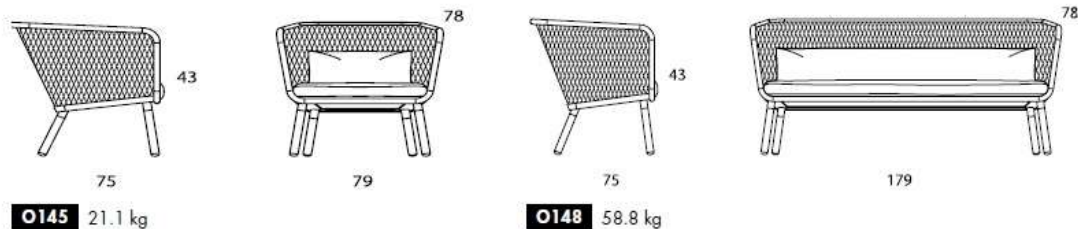

背：スチール(黒/トマトレッド/トープ) 脚：オーク 座：クッション

HONKEN S スモールイージーチェア

O144 (座のみクッション付き)

O145 (座：クッション 背：スモールクッション)

O146 (座：クッション 背：ハイクッション)

張地ランク	Xtreme	Basic	1	2	3	4	Leather
O144	¥252,000	¥257,000	¥266,000	¥275,000	¥283,000	¥295,000	¥352,000
O145	¥281,000	¥289,000	¥313,000	¥321,000	¥335,000	¥346,000	¥394,000
O146	¥296,000	¥308,000	¥317,000	¥329,000	¥344,000	¥354,000	¥410,000

HONKEN XL ソファ

O144 (座のみクッション付き)

O145 (座：クッション 背：スモールクッション)

O146 (座：クッション 背：ハイクッション)

張地ランク	Xtreme	Basic	1	2	3	4	Leather
O147	¥632,000	¥648,000	¥662,000	¥675,000	¥695,000	¥738,000	¥748,000
O148	¥693,000	¥723,000	¥748,000	¥772,000	¥808,000	¥817,000	¥859,000
O149	¥700,000	¥730,000	¥757,000	¥783,000	¥820,000	¥844,000	¥888,000

【アクセサリ】 * 追加仕様 (+¥)

パワーキューブ用スチールホルダー (パワーキューブ付)	¥17,000
スチール塗装セットアップチャージ/各色毎	①スタンダード` 2b カラー ¥77,000
	②RAL特注色 ¥226,000