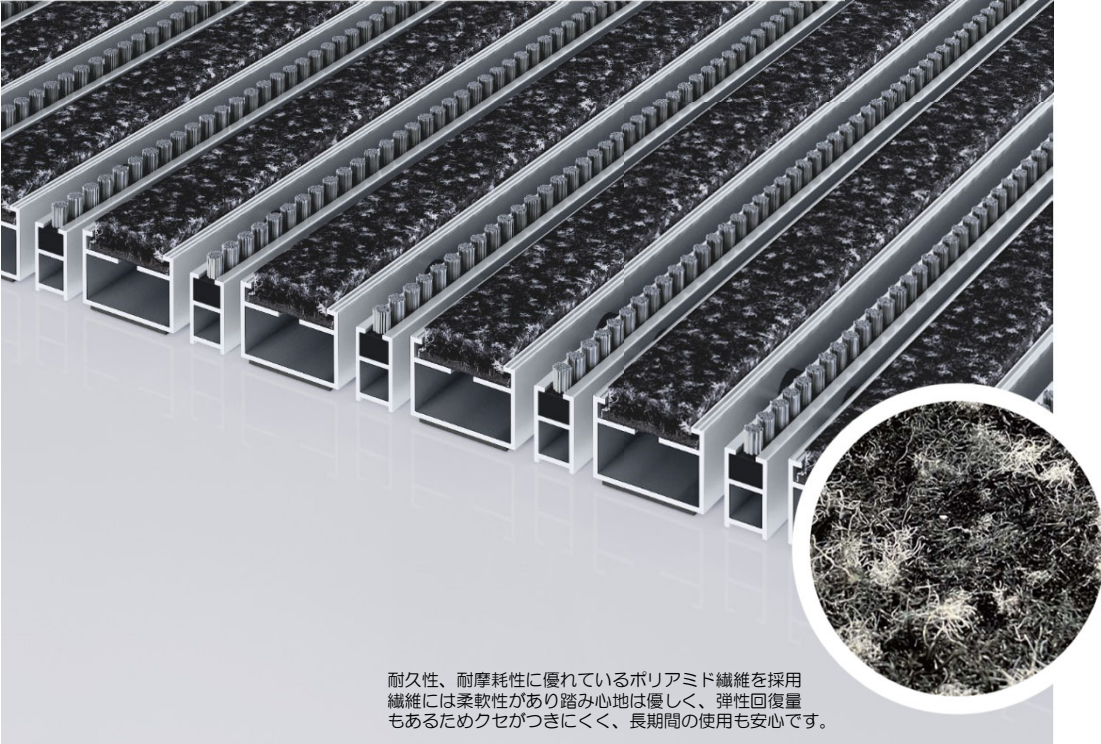

エムコ 巻き上げ式エントランスマット

プレミアムシリーズ INNOVA -イノーヴァ- 522 P /IN-B (繊維+ミニブラシ)

屋内用

耐久性、耐摩耗性に優れているポリアミド繊維を採用
繊維には柔軟性があり踏み心地は優しく、弾性回復量
もあるためクセがつきにくく、長期間の使用も安心です。

フレーム（アルミ製）：デュプロマットタイプ

マット構成：繊維 + ミニブラシ

繊維：ポリアミド

連結：ゴムスペーサー・SUSワイヤー

522P/INに追加プロファイルのミニブラシを加えた
仕様で塵や埃の他に、靴底にこびりついた頑固な泥汚れ等
を取り除きます。独特の斑点模様は汚れを目立たせません。
踏み心地はやわらかく、吸音効果も期待できます。

設置場所例

運動施設・オフィスビルエントランス、風除室・教育施設・病院・商業
施設・大学キャンパス 等

耐荷重：2100kg/100㎡（直置き）

歩行量：250～2000人/日

プラン作成上の注意点

レイアウトは下図のように人の往来が多い場所に接合部が来ないように考慮してください。

※マット下地はガタツキやたわみを避けるため、平滑面が条件となります。

マットの分割について

マットの敷設面積が大きい場合は、下記の条件でマットが分割されます。

- ・幅(W)2300mm以上、奥行(D)2000以上（製作最大幅：2300mmまで）
- ・1枚あたりのマット重量が30Kgを超える場合

※重量が超過した場合は自動的に奥行方向が分割されますが、外見・機能上問題はありません。
マットが分割された場合は、必要に応じて同梱されているジョイント金具を使用してください。