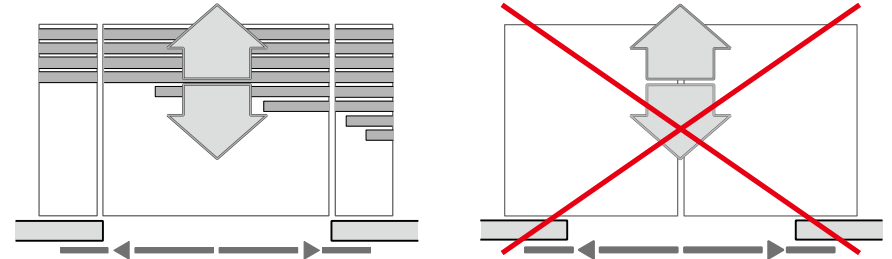

522P/INに追加プロファイルのミニブラシを加えた
仕様で塵や埃の他に、靴底にこびりついた頑固な泥汚れ等
を取り除きます。独特の斑点模様は汚れを目立たせません。
踏み心地はやわらかく、吸音効果も期待できます。

設置場所例

運動施設・オフィスビルエントランス、風除室・教育施設・病院・商業
施設・大学キャンパス 等

耐荷重：2100kg/100㎡（直置き）

歩行量：250～2000人/日

プラン作成上の注意点

レイアウトは下図のように人の往来が多い場所に接合部が来ないように考慮してください。

※マット下地はガタツキやたわみを避けるため、平滑面が条件となります。

マットの分割について

マットの敷設面積が大きい場合は、下記の条件でマットが分割されます。

- ・幅(W)2300mm以上、奥行(D)2000以上（製作最大幅：2300mmまで）
- ・1枚あたりのマット重量が30Kgを超える場合

※重量が超過した場合は自動的に奥行方向が分割されますが、外見・機能上問題はありません。
マットが分割された場合は、必要に応じて同梱されているジョイント金具を使用してください。