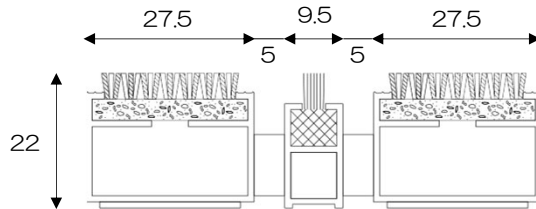

エムコ 巻き上げ式エントランスマット

プレミアムシリーズ INNOVA -イノーヴァ- 522 P /IN-B (繊維+ミニブラシ)

屋内用

耐久性、耐摩耗性に優れているポリアミド繊維を採用
繊維には柔軟性があり踏み心地は優しく、弾性回復量
もあるためクセがつきにくく、長期間の使用も安心です。

フレーム（アルミ製）：デュプロマットタイプ

マット構成：繊維 + ミニブラシ

繊維：ポリアミド

連結：ゴムスペーサー・SUSワイヤー

522P/INに追加プロファイルのミニブラシを加えた
仕様で塵や埃の他に、靴底にこびりついた頑固な泥汚れ等
を取り除きます。独特の斑点模様は汚れを目立たせません。
踏み心地はやわらかく、吸音効果も期待できます。

設置場所例

運動施設・オフィスビルエントランス、風除室・教育施設・病院・商業
施設・大学キャンパス 等

耐荷重：2100kg/100㎡（直置き）

歩行量：250～2000人/日

プラン作成上の注意点

レイアウトは下図のように人の往来が多い場所に接合部が来ないように考慮してください。

※マット下地はガタツキやたわみを避けるため、平滑面が条件となります。

マットの分割について

マットの敷設面積が大きい場合は、下記の条件でマットが分割されます。

- ・幅(W)2300mm以上、奥行(D)2000以上（製作最大幅：2300mmまで）
- ・1枚あたりのマット重量が30Kgを超える場合

※重量が超過した場合は自動的に奥行方向が分割されますが、外見・機能上問題はありません。
マットが分割された場合は、必要に応じて同梱されているジョイント金具を使用してください。